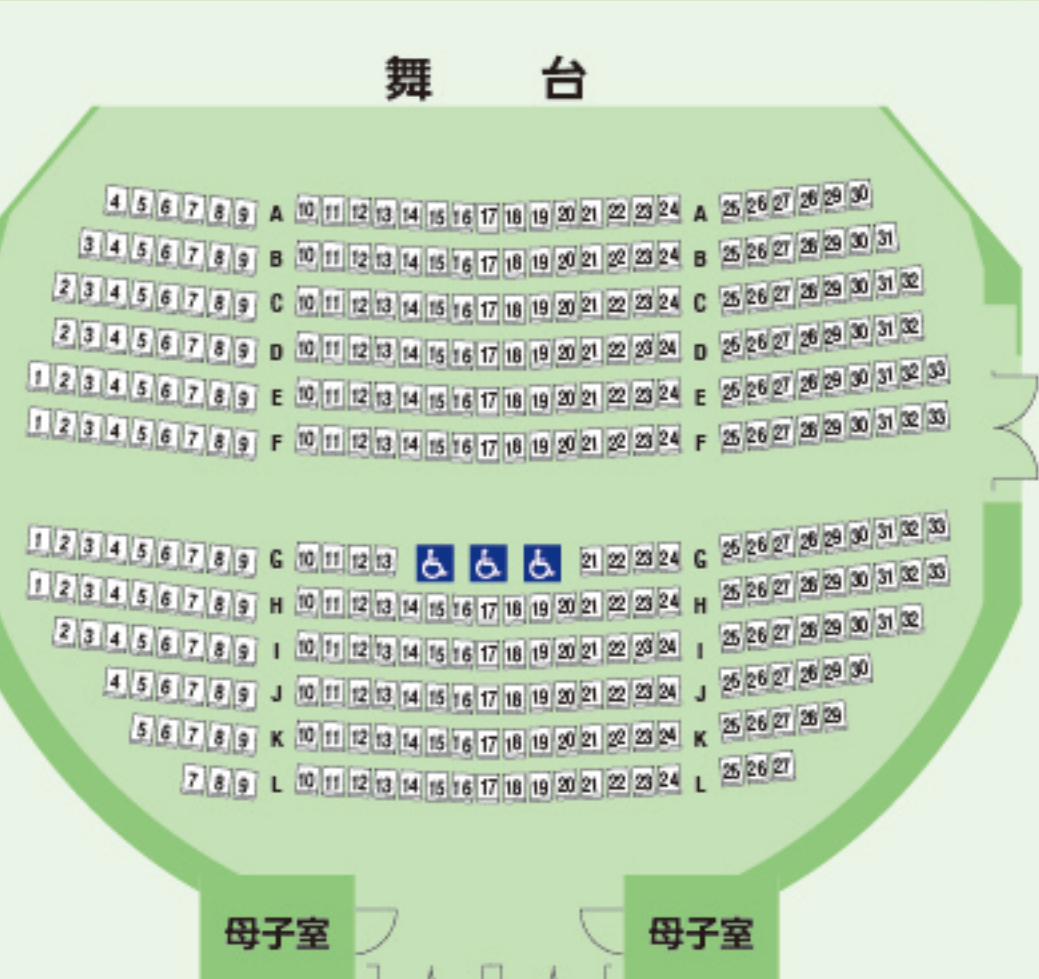

さくらめいと 太陽のホール 座席のご案内 [固定席1,000席]

太陽のホール
座席図は
こちらからも
ご覧いただけます

- 2階席のご利用にあたって
2階席・バルコニー席は、ロビーから階段で上がります。
エレベーターはございません。バルコニー席は
舞台の一部が見えにくいので、予めご通知おさください。

熊谷文化創造館 さくらめいと

無料駐車場500台/ホール定員1,004名

〒360-0846 埼玉県熊谷市拾六間111-1

あすねっと座席図は
こちらからも
ご覧いただけます

ピピア ホール 座席のご案内 [固定席403席・可動席396席]

ピピア座席図は
こちらからも
ご覧いただけます

江南総合文化会館 ピピア

無料駐車場380台/ホール定員803名

〒360-0107 埼玉県熊谷市千代325-1

TEL.048-536-6262

FAX.048-536-6377