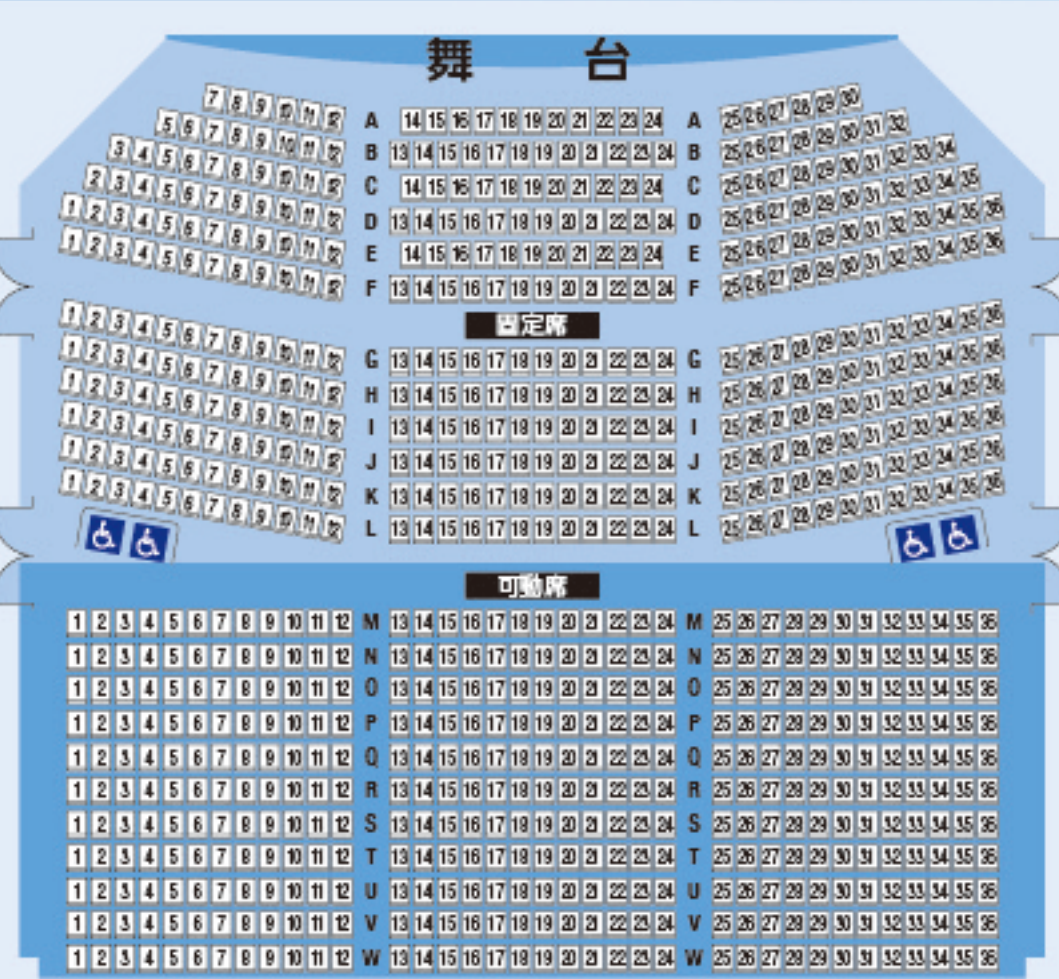

さくらめいと 太陽のホール 座席のご案内 [固定席1,000席]

太陽のホール
座席図は
こちらからも
ご覧いただけます

- 2階席のご利用にあたって
2階席・バルコニー席は、ロビーから階段で上がります。
エレベーターはございません。バルコニー席は
舞台の一部が見えにくいので、予めご通知おさください。

熊谷文化創造館 さくらめいと

無料駐車場500台/ホール定員1,004名

〒360-0846 埼玉県熊谷市拾六間111-1

あすねっと座席図は
こちらからも
ご覧いただけます

ピピア ホール 座席のご案内 [固定席403席・可動席396席]

ピピア座席図は
こちらからも
ご覧いただけます

江南総合文化会館 ピピア

無料駐車場380台/ホール定員803名

〒360-0107 埼玉県熊谷市千代325-1

TEL.048-536-6262

FAX.048-536-6377